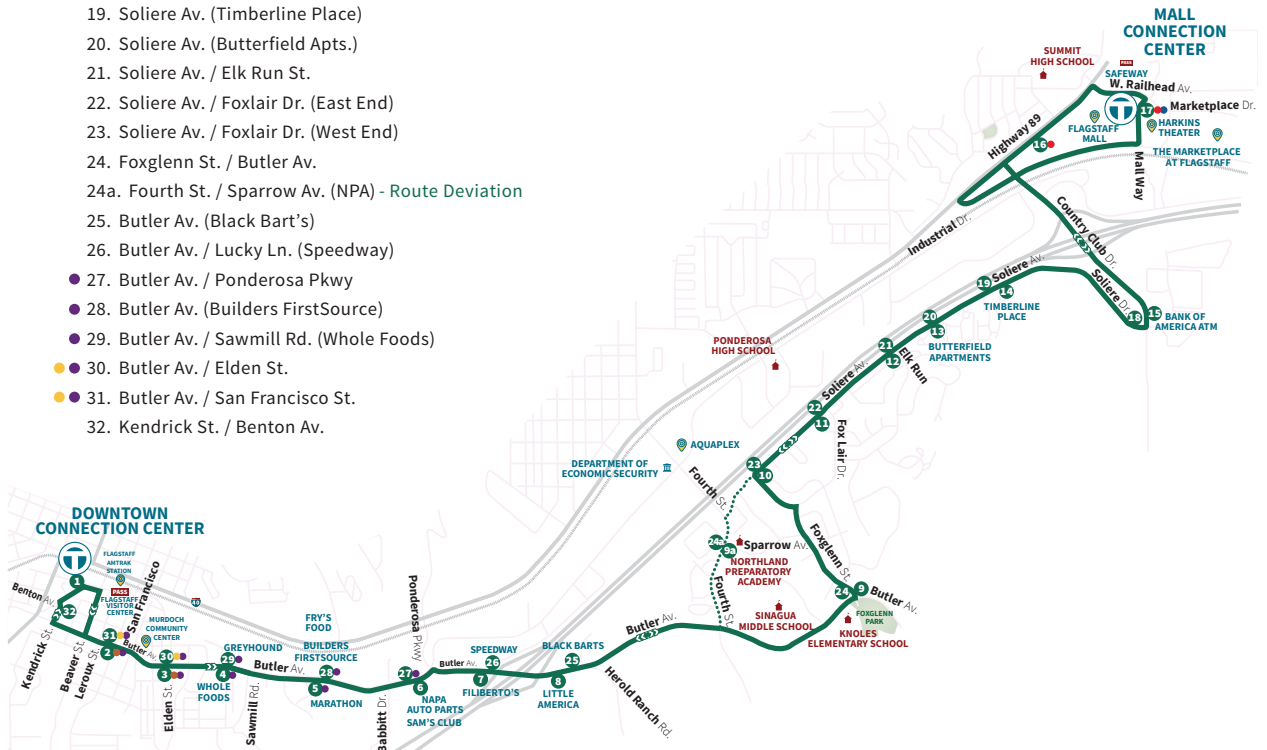

3 green route

ROUTE 3 BUS STOP LIST

1. Downtown Connection Center
2. Butler Av. / San Francisco St.
3. Butler Av. / Elden St.
4. Butler Av. / Cambridge Ln. (Whole Foods)
5. Butler Av. (Marathon)
6. Butler Av. (Napa Auto Parts)
7. Butler Av. (Filiberto's)
8. Butler Av. (Little America)
9. Foxglenn St. / Butler Av.
- 9a. Fourth St. / Sparrow Av. (NPA) - Route Deviation
10. Soliere Av. / Foxlair Dr. (West End)
11. Soliere Av. / Foxlair Dr. (East End)
12. Soliere Av. / Elk Run St.
13. Soliere Av. (Butterfield Apts.)
14. Soliere Av. (Timberline Place)
15. Country Club Dr. (Bank of America ATM)
16. Hwy 89 / Country Club & FUTS Trail
17. Flagstaff Mall Connection Center
18. Soliere Av. / Country Club Dr.
19. Soliere Av. (Timberline Place)
20. Soliere Av. (Butterfield Apts.)
21. Soliere Av. / Elk Run St.
22. Soliere Av. / Foxlair Dr. (East End)
23. Soliere Av. / Foxlair Dr. (West End)
24. Foxglenn St. / Butler Av.
- 24a. Fourth St. / Sparrow Av. (NPA) - Route Deviation
25. Butler Av. (Black Bart's)
26. Butler Av. / Lucky Ln. (Speedway)
27. Butler Av. / Ponderosa Pkwy
28. Butler Av. (Builders FirstSource)
29. Butler Av. / Sawmill Rd. (Whole Foods)
30. Butler Av. / Elden St.
31. Butler Av. / San Francisco St.
32. Kendrick St. / Benton Av.

Mountain Line will service each stop listed. Use the Transit mobile app for accurate real-time arrival times.

ROUTE 3 – MONDAY THROUGH FRIDAY

Downtown Connection Center to Flagstaff Mall Connection Center (WEST TO EAST) (Via Butler Av., Soliere Av.)